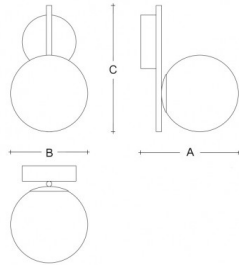

ALFA SR.11.200.X

Typ: Wandleuchte

Lampenschirm: weißes, mundgeblasenes, dreischichtiges Opalglas seidenmatt

Leuchte: lackiertes Stahlblech RAL 9003 (.60) oder RAL 9005 (.61)