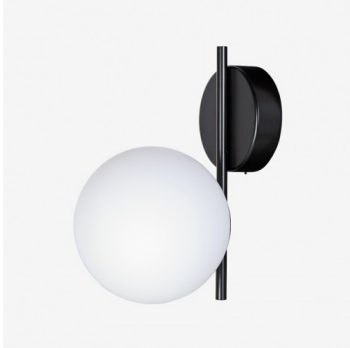

ALFA SR.11.200.X

Typ: Wandleuchte

Lampenschirm: weißes, mundgeblasenes, dreischichtiges Opalglas seidenmatt

Leuchte: lackiertes Stahlblech RAL 9003 (.60) oder RAL 9005 (.61)