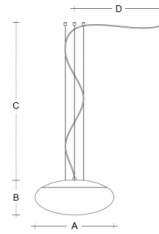

DAPHNE ZL ZL3.L6.D551.31Y

Typ: závěsné svítidlo

Stínítko: bílé ručně fukané trojvrstvé sklo opál mat

Kovové části: ocelový plech lakovaný RAL 9003 (.31), RAL chrom (.77)

Závěs: lankový s bílým kabelem

W	K	Světelný tok modulu lm	Světelný tok svítidla lm	A	B	C	D	DALI 2	IK01	IK02	Bluetooth	Track systém	Osoba	
21,3	4000	3476	2594	550	245	2000	max. 1000	M	-	P*	Q*	-	-	7700

Světelný tok modulu: 3476 lm

Světelný tok svítidla: 2594 lm

A: 550 mm

B: 245 mm

C: 2000 mm

D: max. 1000 mm

Dali 2: Dostupné

Pohybový senzor: Nedostupné