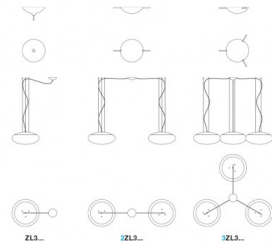

DAPHNE ZL ZL3.L6.D551.31Y

Typ: závěsné svítidlo

Stínítko: bílé ručně fukané trojvrstvé sklo opál mat

Kovové části: ocelový plech lakovaný RAL 9003 (.31), RAL chrom (.77)

Závěs: lankový s bílým kabelem

W	K	Světelný tok modulu lm	Světelný tok svítidla lm	A	B	C	D	DALI 2	IK01	IK02	Bluetooth	Track systém	Osoba	
21,3	4000	3476	2594	550	245	2000	max. 1000	M	-	P*	Q*	-	-	7700

Světelný tok modulu: 3476 lm

Světelný tok svítidla: 2594 lm

A: 550 mm

B: 245 mm

C: 2000 mm

D: max. 1000 mm

Dali 2: Dostupné

Pohybový senzor: Nedostupné