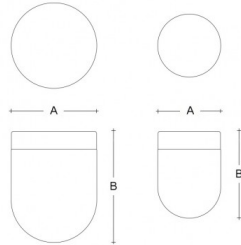

RETRO BS14.L2.R14.XY

Typ: Deckenleuchte

Lampenschirm: weißes, mundgeblasenes, dreischichtiges Opalglas seidenmatt

Leuchte: Aluminium lackiert – RAL weiss 9016 (.41), RAL schwarz 9005 (.45), RAL Kupfer (.72), RAL Bronze (.73) oder RAL Messing (.74)

Watt: 8,3 W

Farbtemperatur: 4000 K

Module luminous flux: 1146 lm

Luminaire luminous flux: 811 lm

A: 140 mm

B: 195 mm

Dali 2: Verfügbar

Bewegungsmelder: Nicht Verfügbar