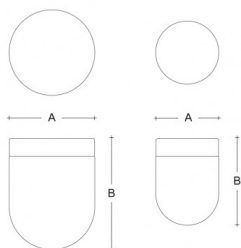

RETRO BS14.L1.R14.XY

**Typ:** stropní svítidlo

**Stínítko:** bílé ručně foukané trojvrstvé sklo opál mat

**Těleso svítidla:** lakovaný hliník – RAL bílá 9016 (.41), RAL černá 9005 (.45), RAL Měď (.72), RAL Bronz (.73) nebo RAL Mosaz (.74)

**Watt:** 8,3 W

**Teplota chromatičnosti:** 3000 K

**Světelný tok modulu:** 1060 lm

**Světelný tok svítidla:** 751 lm

**A:** 140 mm

**B:** 195 mm

**Dali 2:** Dostupné

**Pohybový senzor:** Nedostupné