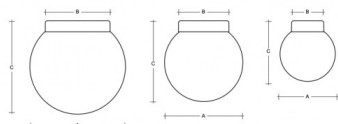

POLARIS S BS24.L2.350.XY

Typ: stropní a nástěnné svítidlo

Stínítko: bílé ručně foukané trojvrstvé sklo opál mat

Těleso svítidla: lakovaný hliník – RAL bílá 9016 (.41), RAL černá 9005 (.45), RAL Měď (.72), RAL Bronz (.73) nebo RAL Mosaz (.74)

Stropní varianta má stupeň krytí IP44, nástěnná varianta IP40.