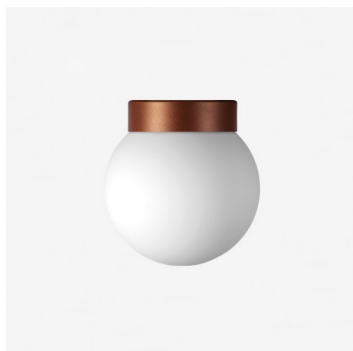

POLARIS S BS24.L2.350.XY

**Typ:** stropní a nástěnné svítidlo

**Stínítko:** bílé ručně foukané trojvrstvé sklo opál mat

**Těleso svítidla:** lakovaný hliník – RAL bílá 9016 (.41), RAL černá 9005 (.45), RAL Měď (.72), RAL Bronz (.73) nebo RAL Mosaz (.74)

Stropní varianta má stupeň krytí IP44, nástěnná varianta IP40.

W	K	Světelný tok modulu lm	Světelný tok svítidla lm	A	B	C	DALI 2	IK01	IK02	Bluetooth	Track	Weight
15,7	4000	2303	2072	350	240	345	M	O*	-	Q*	-	3600

**Bluetooth ovládání:** Dostupné na poptávku

**Track systém:** Nedostupné

**Zavěšení do sádkartonu:** Nedostupné

**Hmotnost:** 3600 g

Luminaire: Lucis BS24.L2.350.X POLARIS S LED  
Lamps: 1 x LED G6