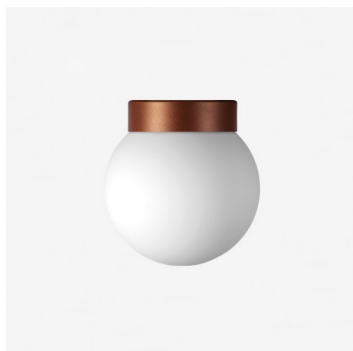

POLARIS S BS19.L2.280.XY

Typ: stropní a nástěnné svítidlo

Stínítko: bílé ručně foukané trojvrstvé sklo opál mat

Těleso svítidla: lakovaný hliník – RAL bílá 9016 (.41), RAL černá 9005 (.45), RAL Měď (.72), RAL Bronz (.73) nebo RAL Mosaz (.74)

Stropní varianta má stupeň krytí IP44, nástěnná varianta IP40.

W	K	Světelný tok modulu lm	Světelný tok svítidla lm	A	B	C	DALI 2	IK01	IK02	Bluetooth	Track systém	Hmotnost
11,6	4000	1747	1592	280	190	285	M	-	-	-	-	2500

Světelný tok modulu: 1747 lm

Světelný tok svítidla: 1592 lm

A: 280 mm

B: 190 mm

C: 285 mm

Dali 2: Dostupné

Pohybový senzor: Nedostupné

Nouzový modul: Nedostupné