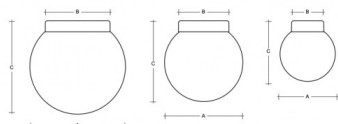

POLARIS S BS19.L2.280.XY

Typ: stropní a nástěnné svítidlo

Stínítko: bílé ručně foukané trojvrstvé sklo opál mat

Těleso svítidla: lakovaný hliník – RAL bílá 9016 (.41), RAL černá 9005 (.45), RAL Měď (.72), RAL Bronz (.73) nebo RAL Mosaz (.74)

Stropní varianta má stupeň krytí IP44, nástěnná varianta IP40.