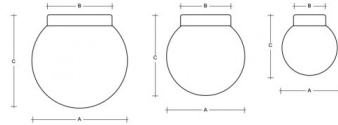

POLARIS S BS24.11.350.XY

Type: luminaire de plafond et mural

Abat-jour: verre blanc, soufflé de manière artisanale, à trois couches, satin opale mat

Luminaire: aluminium en peint – RAL blanc 9016 (.41), RAL noir 9005 (.45), RAL Cuivre (.72), RAL Bronze (.73) ou RAL Laiton (.74)

La version de plafond a un degré de protection IP44, la version murale est IP40.

		A	B	C			
E27	1x150(116)W	350	240	345	0*	–	3300

Tension: 230V

IK code: IK01

Douille: E27

Lampe: 1x150(116)W

A: 350 mm

B: 240 mm

C: 345 mm

Capteur de mouvement: Disponible sur demande

Track system: Non disponible

Poids: 3300 g

Lucis BS24.11.350.X POLARIS S / LDC (Polar)

Luminaire: Lucis BS24.11.350.X POLARIS S
Lamps: 1 x Osram 150W