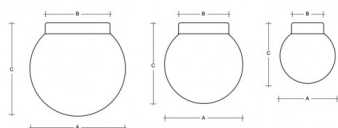

POLARIS S BS24.11.350.XY

Typ: Decken- und Wandleuchte

Lampenschirm: weißes, mundgeblasenes, dreischichtiges Opalglas seidenmatt

Leuchte: Aluminium lackiert – RAL weiss 9016 (.41), RAL schwarz 9005 (.45), RAL Kupfer (.72), RAL Bronze (.73) oder RAL Messing (.74)

Farbe: RAL9016 (41); RAL9005 (45); RAL Kupfer (72); RAL Bronze (73); RAL Messing (74)

Stropní varianta má stupeň krytí IP44, nástěnná varianta IP40.