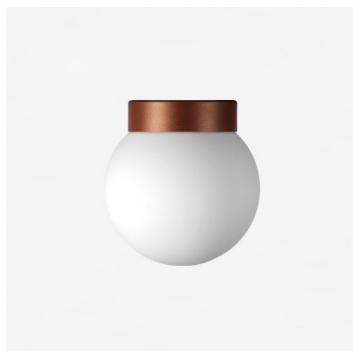

## POLARIS S BS24.11.350.XY

**Typ:** Decken- und Wandleuchte

**Lampenschirm:** weißes, mundgeblasenes, dreischichtiges Opalglas seidenmatt

**Leuchte:** Aluminium lackiert – RAL weiss 9016 (.41), RAL schwarz 9005 (.45), RAL Kupfer (.72), RAL Bronze (.73) oder RAL Messing (.74)

**Farbe:** RAL9016 (41); RAL9005 (45); RAL Kupfer (72); RAL Bronze (73); RAL Messing (74)

Stropní varianta má stupeň krytí IP44, nástěnná varianta IP40.

		A	B	C			
E27	1x150(116)W	350	240	345	0*	–	3300

**Spannung:** 230V

**Gewicht:** 3300 g

Lucis BS24.11.350.X POLARIS S / LDC (Polar)

Luminaire: Lucis BS24.11.350.X POLARIS S  
Lamps: 1 x Osram 150W