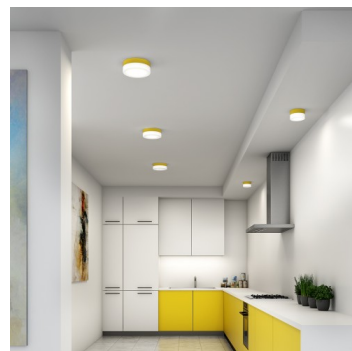

NOMIA BS34.K4.N34.XY

Typ: Decken- und Wandleuchte

Lampenschirm: weißes, mundgeblasenes, dreischichtiges Opalglas seidenmatt

Leuchte: Aluminium lackiert – RAL weiss 9003 (.31), RAL schwarz 7021 (.33), RAL gelb 1018 (.35), RAL Argento dorato (.70) oder RAL Gold (.71)