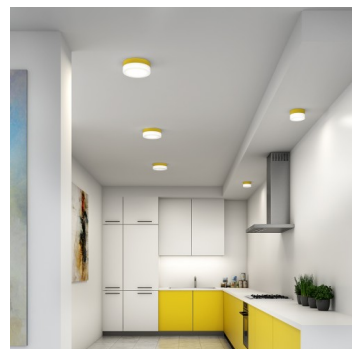

NOMIA BS34.K4.N34.XY

Typ: stropní a nástěnné svítidlo

Stínítko: bílé ručně foukané trojvrstvé sklo opál mat

Tělo svítidla: lakovaný hliník - RAL bílá 9003 (.31), RAL černá 7021 (.33), RAL žlutá 1018 (.35), RAL Argento dorato (.70) nebo RAL Zlato (.71)