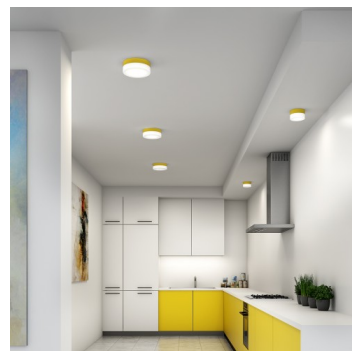

NOMIA BS34.K3.N34.XY

Type: luminaire de plafond et mural

Abat-jour: verre blanc, soufflé de manière artisanale, à trois couches, satin opale mat

Luminaire: aluminium en peint - RAL blanc 9003 (.31), RAL noir 7021 (.33), RAL jaune 1018 (.35), RAL Argento dorato (.70) ou RAL Or (.71)