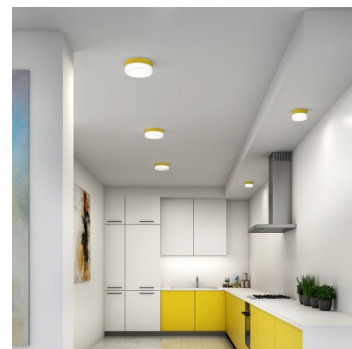

NOMIA BS34.K2.N34.XY

Typ: stropní a nástěnné svítidlo

Stínítko: bílé ručně foukané trojvrstvé sklo opál mat

Těleso svítidla: lakovaný hliník - RAL bílá 9003 (.31), RAL černá 7021 (.33), RAL žlutá 1018 (.35), RAL Argento dorato (.70) nebo RAL Zlato (.71)