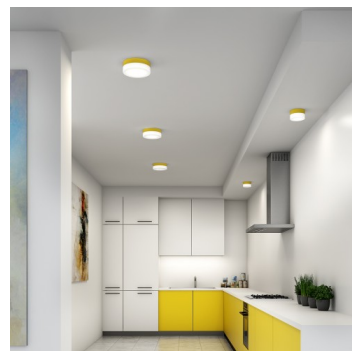

NOMIA BS34.K1.N34.XY

Type: luminaire de plafond et mural

Abat-jour: verre blanc, soufflé de manière artisanale, à trois couches, satin opale mat

Luminaire: aluminium en peint - RAL blanc 9003 (.31), RAL noir 7021 (.33), RAL jaune 1018 (.35), RAL Argento dorato (.70) ou RAL Or (.71)