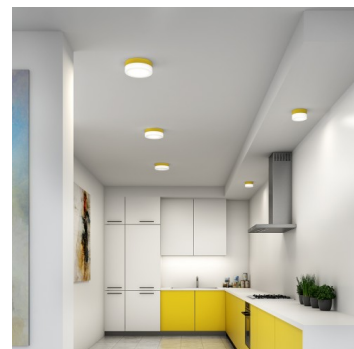

NOMIA BS34.K1.N34.XY

**Typ:** Decken- und Wandleuchte

**Lampenschirm:** weißes, mundgeblasenes, dreischichtiges Opalglas seidenmatt

**Leuchte:** Aluminium lackiert – RAL weiss 9003 (.31), RAL schwarz 7021 (.33), RAL gelb 1018 (.35), RAL Argento dorato (.70) oder RAL Gold (.71)