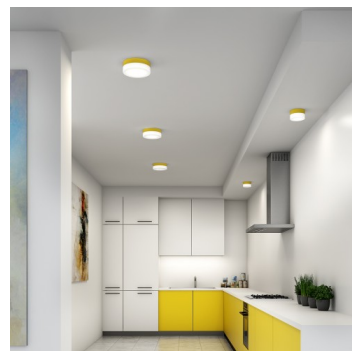

NOMIA BS34.K1.N34.XY

Typ: stropní a nástěnné svítidlo

Stínítko: bílé ručně foukané trojvrstvé sklo opál mat

Tělo svítidla: lakovaný hliník - RAL bílá 9003 (.31), RAL černá 7021 (.33), RAL žlutá 1018 (.35), RAL Argento dorato (.70) nebo RAL Zlato (.71)