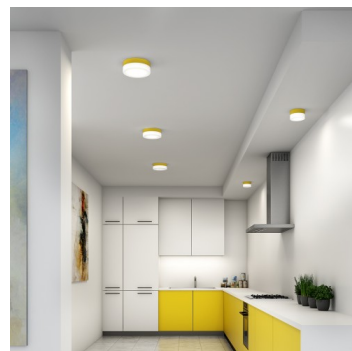

## NOMIA BS24.K4.N24.XY

**Typ:** Decken- und Wandleuchte

**Lampenschirm:** weißes, mundgeblasenes, dreischichtiges Opalglas seidenmatt

**Leuchte:** Aluminium lackiert – RAL weiss 9003 (.31), RAL schwarz 7021 (.33), RAL gelb 1018 (.35), RAL Argento dorato (.70) oder RAL Gold (.71)