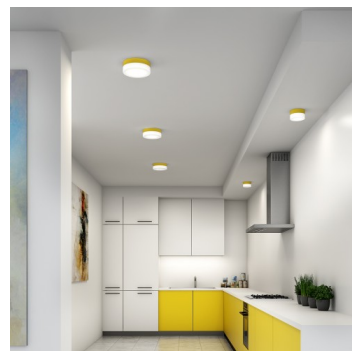

NOMIA BS24.K4.N24.XY

Typ: stropní a nástěnné svítidlo

Stínítko: bílé ručně foukané trojvrstvé sklo opál mat

Tělo svítidla: lakovaný hliník - RAL bílá 9003 (.31), RAL černá 7021 (.33), RAL žlutá 1018 (.35), RAL Argento dorato (.70) nebo RAL Zlato (.71)