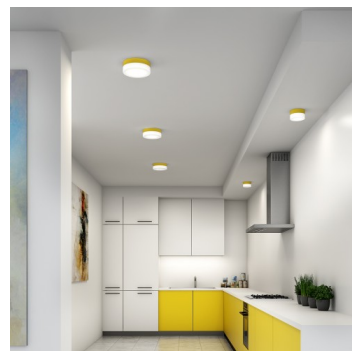

NOMIA BS24.K4.N24.XY

Typ: stropní a nástěnné svítidlo

Stínítko: bílé ručně foukané trojvrstvé sklo opál mat

Těleso svítidla: lakovaný hliník - RAL bílá 9003 (.31), RAL černá 7021 (.33), RAL žlutá 1018 (.35), RAL Argento dorato (.70) nebo RAL Zlato (.71)