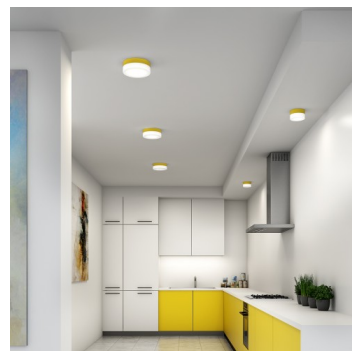

NOMIA BS24.K3.N24.XY

**Type:** luminaire de plafond et mural

**Abat-jour:** verre blanc, soufflé de manière artisanale, à trois couches, satin opale mat

**Luminaire:** aluminium en peint - RAL blanc 9003 (.31), RAL noir 7021 (.33), RAL jaune 1018 (.35), RAL Argento dorato (.70) ou RAL Or (.71)