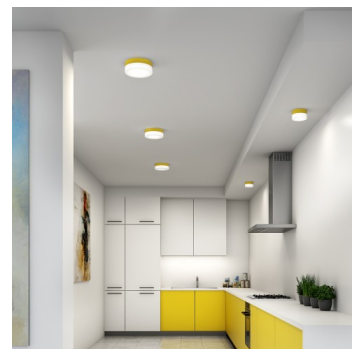

## NOMIA BS24.K3.N24.XY

**Typ:** Decken- und Wandleuchte

**Lampenschirm:** weißes, mundgeblasenes, dreischichtiges Opalglas seidenmatt

**Leuchte:** Aluminium lackiert – RAL weiss 9003 (.31), RAL schwarz 7021 (.33), RAL gelb 1018 (.35), RAL Argento dorato (.70) oder RAL Gold (.71)