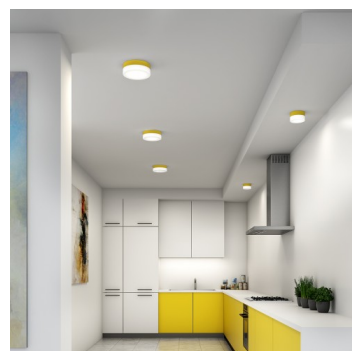

NOMIA BS24.K3.N24.XY

Typ: stropní a nástěnné svítidlo

Stínítko: bílé ručně foukané trojvrstvé sklo opál mat

Těleso svítidla: lakovaný hliník - RAL bílá 9003 (.31), RAL černá 7021 (.33), RAL žlutá 1018 (.35), RAL Argento dorato (.70) nebo RAL Zlato (.71)