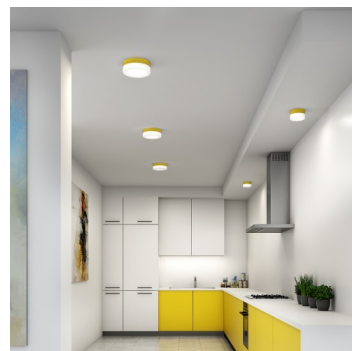

NOMIA BS24.K2.N24.XY

Type: luminaire de plafond et mural

Abat-jour: verre blanc, soufflé de manière artisanale, à trois couches, satin opale mat

Luminaire: aluminium en peint - RAL blanc 9003 (.31), RAL noir 7021 (.33), RAL jaune 1018 (.35), RAL Argento dorato (.70) ou RAL Or (.71)