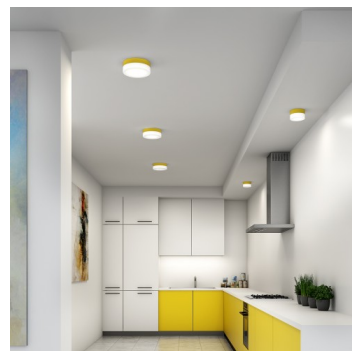

NOMIA BS24.K2.N24.XY

Typ: Decken- und Wandleuchte

Lampenschirm: weißes, mundgeblasenes, dreischichtiges Opalglas seidenmatt

Leuchte: Aluminium lackiert – RAL weiss 9003 (.31), RAL schwarz 7021 (.33), RAL gelb 1018 (.35), RAL Argento dorato (.70) oder RAL Gold (.71)