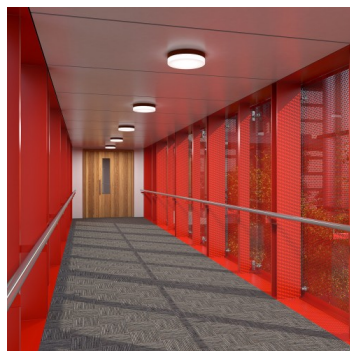

NOMIA BS24.K2.N24.XY

Typ: Decken- und Wandleuchte

Lampenschirm: weißes, mundgeblasenes, dreischichtiges Opalglas seidenmatt

Leuchte: Aluminium lackiert – RAL weiss 9003 (.31), RAL schwarz 7021 (.33), RAL gelb 1018 (.35), RAL Argento dorato (.70) oder RAL Gold (.71)