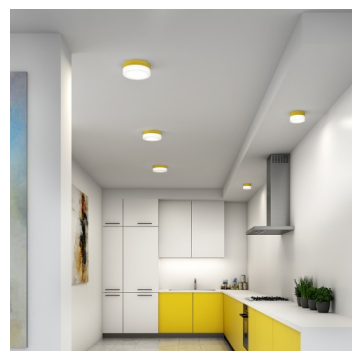

NOMIA BS24.K2.N24.XY

**Typ:** stropní a nástěnné svítidlo

**Stínítko:** bílé ručně foukané trojvrstvé sklo opál mat

**Těleso svítidla:** lakovaný hliník - RAL bílá 9003 (.31), RAL černá 7021 (.33), RAL žlutá 1018 (.35), RAL Argento dorato (.70) nebo RAL Zlato (.71)