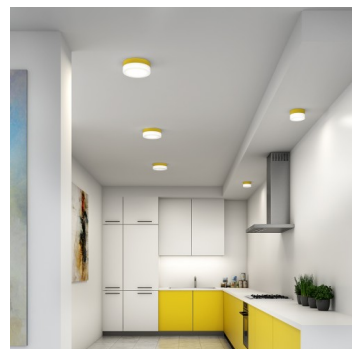

NOMIA BS24.K1.N24.XY

**Type:** luminaire de plafond et mural

**Abat-jour:** verre blanc, soufflé de manière artisanale, à trois couches, satin opale mat

**Luminaire:** aluminium en peint - RAL blanc 9003 (.31), RAL noir 7021 (.33), RAL jaune 1018 (.35), RAL Argento dorato (.70) ou RAL Or (.71)