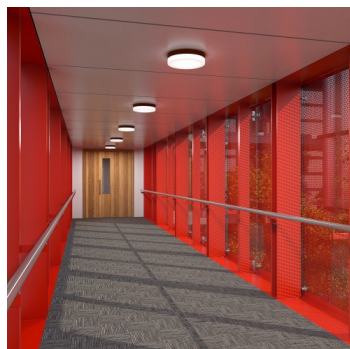

NOMIA BS24.K1.N24.XY

**Type:** luminaire de plafond et mural

**Abat-jour:** verre blanc, soufflé de manière artisanale, à trois couches, satin opale mat

**Luminaire:** aluminium en peint - RAL blanc 9003 (.31), RAL noir 7021 (.33), RAL jaune 1018 (.35), RAL Argento dorato (.70) ou RAL Or (.71)