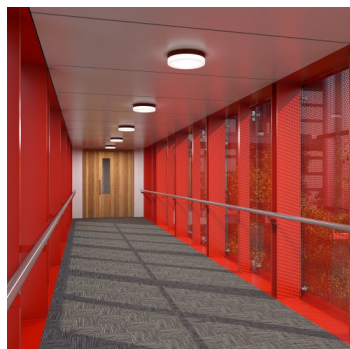

## NOMIA BS24.K1.N24.XY

**Typ:** Decken- und Wandleuchte

**Lampenschirm:** weißes, mundgeblasenes, dreischichtiges Opalglas seidenmatt

**Leuchte:** Aluminium lackiert – RAL weiss 9003 (.31), RAL schwarz 7021 (.33), RAL gelb 1018 (.35), RAL Argento dorato (.70) oder RAL Gold (.71)