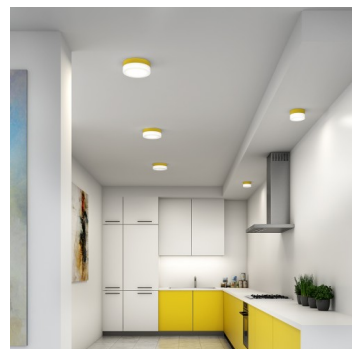

NOMIA BS24.K1.N24.XY

Typ: stropní a nástěnné svítidlo

Stínítko: bílé ručně foukané trojvrstvé sklo opál mat

Těleso svítidla: lakovaný hliník - RAL bílá 9003 (.31), RAL černá 7021 (.33), RAL žlutá 1018 (.35), RAL Argento dorato (.70) nebo RAL Zlato (.71)