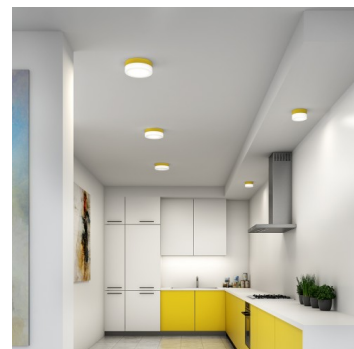

NOMIA BS14.K2.N14.XY

**Type:** luminaire de plafond et mural

**Abat-jour:** verre blanc, soufflé de manière artisanale, à trois couches, satin opale mat

**Luminaire:** aluminium en peint - RAL blanc 9003 (.31), RAL noir 7021 (.33), RAL jaune 1018 (.35), RAL Argento dorato (.70) ou RAL Or (.71)