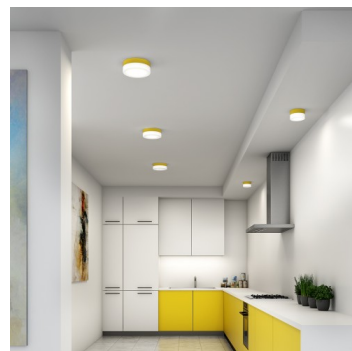

NOMIA BS14.K2.N14.XY

Typ: stropní a nástěnné svítidlo

Stínítko: bílé ručně foukané trojvrstvé sklo opál mat

Těleso svítidla: lakovaný hliník - RAL bílá 9003 (.31), RAL černá 7021 (.33), RAL žlutá 1018 (.35), RAL Argento dorato (.70) nebo RAL Zlato (.71)