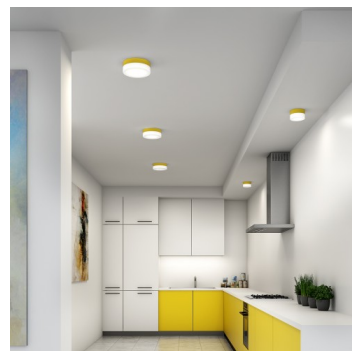

NOMIA BS14.K1.N14.XY

Type: luminaire de plafond et mural

Abat-jour: verre blanc, soufflé de manière artisanale, à trois couches, satin opale mat

Luminaire: aluminium en peint - RAL blanc 9003 (.31), RAL noir 7021 (.33), RAL jaune 1018 (.35), RAL Argento dorato (.70) ou RAL Or (.71)