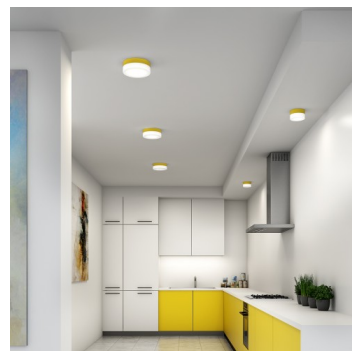

NOMIA BS14.K1.N14.XY

Typ: stropní a nástěnné svítidlo

Stínítko: bílé ručně foukané trojvrstvé sklo opál mat

Těleso svítidla: lakovaný hliník - RAL bílá 9003 (.31), RAL černá 7021 (.33), RAL žlutá 1018 (.35), RAL Argento dorato (.70) nebo RAL Zlato (.71)