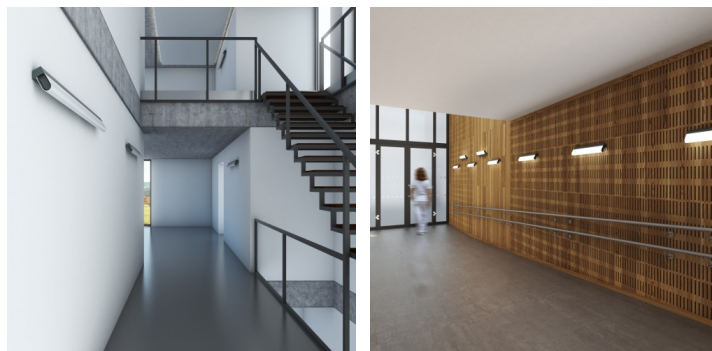

AULA AU3.L1.350.X

Type: luminaire mural

Abat-jour: verre acrylique

Luminaire: tôle d'acier revêtue RAL 9016 (.41), RAL 7012 (.47), RAL Argento dorato (.70), RAL Copper (.72), RAL Bronze (.73), RAL Brass (.74)