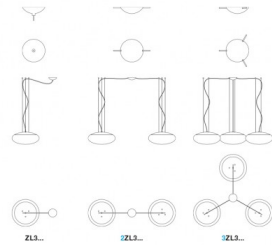

DAPHNE ZL ZL3.L4.D551.31Y

**Typ:** závěsné svítidlo

**Stínítko:** bílé ručně foukané trojvrstvé sklo opál mat

**Kovové části:** ocelový plech lakovaný RAL 9003 (.31), RAL chrom (.77)

**Závěs:** lankový s bílým kabelem

W	K	Světelný tok modulu lm	Světelný tok svítidla lm	A	B	C	D	DALI 2	IK01	IK02	Bluetooth	Track systém	Osoba	
26,7	4000	4345	3142	550	245	2000	max. 1000	M	-	P*	Q*	-	-	7700

Lucis ZL3.L4.D551.X DAPHNE LED / LDC (Polar)

**Světelný tok svítidla:** 3142 lm

**A:** 550 mm

**B:** 245 mm

**C:** 2000 mm

**D:** max. 1000 mm

**Dali 2:** Dostupné

**Pohybový senzor:** Nedostupné

**Nouzový modul:** Dostupné na poptávku