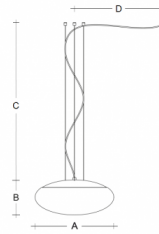

DAPHNE ZL ZL3.L4.D551.31Y

**Typ:** závěsné svítidlo

**Stínítko:** bílé ručně foukané trojvrstvé sklo opál mat

**Kovové části:** ocelový plech lakovaný RAL 9003 (.31), RAL chrom (.77)

**Závěs:** lankový s bílým kabelem

**Světelný tok svítidla:** 3142 lm

**A:** 550 mm

**B:** 245 mm

**C:** 2000 mm

**D:** max. 1000 mm

**Dali 2:** Dostupné

**Pohybový senzor:** Nedostupné

**Nouzový modul:** Dostupné na poptávku