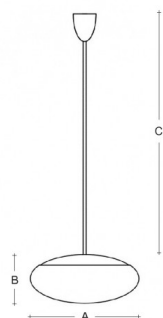

DAPHNE ZT ZT.L6.D550.XY

**Typ:** závěsné svítidlo

**Stínítko:** bílé ručně fukané trojvrstvé sklo opál mat

**Závěs:** ocelový tyčový, bíle lakovaný RAL 9003 (.31), chromovaný (.80), mosazný (.84), RAL chrom (.77) nebo RAL Argento dorato (.70)

W	K	Světelný tok modulu lm	Světelný tok svítidla lm	A	B	C	DALI 2	IK10	IK15	Bluetooth	Track	Weight	
26,7	4000	4345	3142	550	245	1000	M	-	P*	Q*	R*	-	8600

Lucis ZT.L6.D550.X DAPHNE LED / LDC (Polar)

**Napětí:** 230V

**A:** 550 mm

**B:** 245 mm

**C:** 1000 mm

**Dali 2:** Dostupné

**Pohybový senzor:** Nedostupné

**Nouzový modul:** Dostupné na poptávku

**Bluetooth ovládání:** Dostupné na poptávku

**Track systém:** Dostupné na poptávku