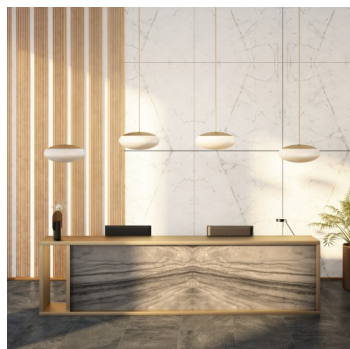

DAPHNE ZT ZT.L6.D550.XY

**Typ:** závěsné svítidlo

**Stínítko:** bílé ručně fukané trojvrstvé sklo opál mat

**Závěs:** ocelový tyčový, bíle lakovaný RAL 9003 (.31), chromovaný (.80), mosazný (.84), RAL chrom (.77) nebo RAL Argento dorato (.70)