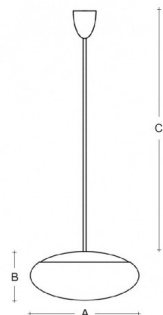

DAPHNE ZT ZT.L6.D450.XY

**Typ:** závěsné svítidlo

**Stínítko:** bílé ručně fukané trojvrstvé sklo opál mat

**Závěs:** ocelový tyčový, bíle lakovaný RAL 9003 (.31), chromovaný (.80), mosazný (.84), RAL chrom (.77) nebo RAL Argento dorato (.70)

W	K	Světelný tok modulu lm	Světelný tok svítidla lm	A	B	C	DALI 2	IK10	IK15	Bluetooth	Track	Weight	
21,3	4000	3476	2594	450	200	1000	M	-	P*	Q*	R*	-	5400

Lucis ZT.L6.D450.X DAPHNE LED / LDC (Polar)

**Napětí:** 230V

**A:** 450 mm

**B:** 200 mm

**C:** 1000 mm

**Dali 2:** Dostupné

**Pohybový senzor:** Nedostupné

**Nouzový modul:** Dostupné na poptávku

**Bluetooth ovládání:** Dostupné na poptávku

**Track systém:** Dostupné na poptávku