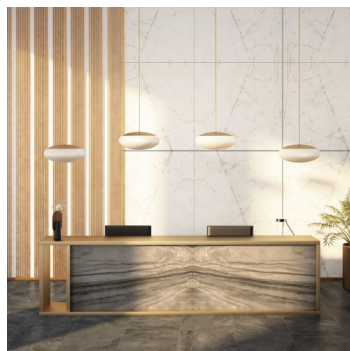

DAPHNE ZT ZT.L6.D450.XY

**Typ:** závěsné svítidlo

**Stínítko:** bílé ručně fukané trojvrstvé sklo opál mat

**Závěs:** ocelový tyčový, bíle lakovaný RAL 9003 (.31), chromovaný (.80), mosazný (.84), RAL chrom (.77) nebo RAL Argento dorato (.70)