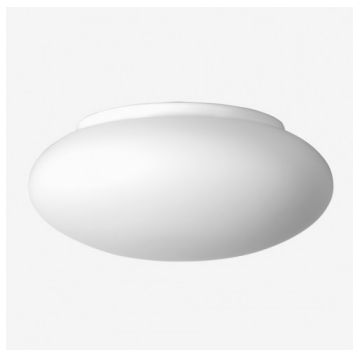

**DAPHNE S43.L5.D550.Y**

**Type:** luminaire de plafond et mural

**Abat-jour:** verre blanc, soufflé de manière artisanale, à trois couches, satin opale mat

**Luminaire:** tôle en acier peint en blanc

W	K	Module luminous flux lm	Luminaire luminous flux lm	A	B	C	D	DALI 2	IK10	IK15	Bluetooth	Emergency	Weight
26,7	3000	4020	2893	550	205	20	430	M	O*	P*	Q*	-	6500

Lucis S43.L5.D550 DAPHNE LED / LDC (Polar)

**Tension:** 230V

**IK code:** IK01

**Ballaste:** Driver

**CRI:** >90

**La vie de LED:** L80/F10 50000 heures

**Watt:** 26,7 W

**Température Couleur:** 3000 K

**Module luminous flux:** 4020 lm

**Luminaire luminous flux:** 2893 lm

**A:** 550 mm

**B:** 205 mm

**C:** 20 mm

**D:** 430 mm

**Dali 2:** Disponible

**Capteur de mouvement:** Disponible sur demande