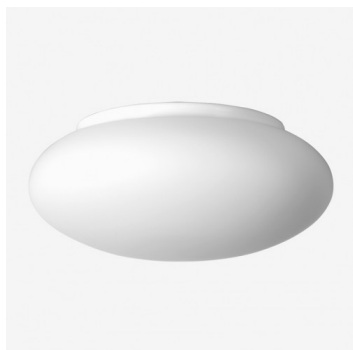

DAPHNE S34.L6.D450.Y

**Type:** luminaire de plafond et mural

**Abat-jour:** verre blanc, soufflé de manière artisanale, à trois couches, satin opale mat

**Luminaire:** tôle en acier peint en blanc

W	K	Module luminous flux lm	Luminaire luminous flux lm	A	B	C	D	DALI 2	☺	☺	☺	☺	☺	☺
21,3	4000	3476	2594	450	180	20	340	M	O*	P*	Q*	-	-	4500

Lucis S34.L6.D450 DAPHNE LED / LDC (Polar)

**Tension:** 230V

**IK code:** IK01

**Ballaste:** Driver

**CRI:** >90

**La vie de LED:** L80/F10 50000 heures

**Watt:** 21,3 W

**Température Couleur:** 4000 K

**Module luminous flux:** 3476 lm

**Luminaire luminous flux:** 2594 lm

**A:** 450 mm

**B:** 180 mm

**C:** 20 mm

**D:** 340 mm

**Dali 2:** Disponible

**Capteur de mouvement:** Disponible sur demande