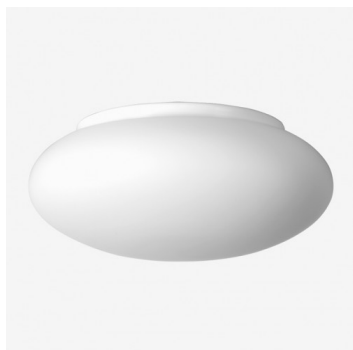

DAPHNE S24.L3.D350.Y

Type: luminaire de plafond et mural

Abat-jour: verre blanc, soufflé de manière artisanale, à trois couches, satin opale mat

Luminaire: tôle en acier peint en blanc

W	K	Module luminous flux lm	Luminaire luminous flux lm	A	B	C	D	DALI 2	IK 10	IK 08	Bluetooth	Emergency	Weight
10,7	3000	1608	1214	350	150	20	240	M	O*	-	Q*	-	2600

Lucis S24.L3.D350 DAPHNE LED / LDC (Polar)

Tension: 230V

IK code: IK01

Ballaste: Driver

CRI: >90

La vie de LED: L80/F10 50000 heures

Watt: 10,7 W

Température Couleur: 3000 K

Module luminous flux: 1608 lm

Luminaire luminous flux: 1214 lm

A: 350 mm

B: 150 mm

C: 20 mm

D: 240 mm

Dali 2: Disponible

Capteur de mouvement: Disponible sur demande