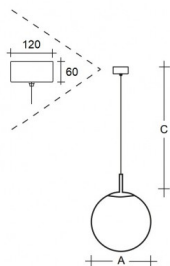

POLARIS ZKS ZKS.L1.400.XY

Typ: závěsné svítidlo

Stínítko: bílé ručně foukané trojvrstvé sklo opál mat

Kovové části: ocelový plech lakovaný RAL 9003 (.31), RAL 9005 (.61), RAL chrom (.77), chrom (.80) nebo mosaz (.84)

Závěs: samonosný vodič bílé nebo černé barvy vyztužený ocelovým lankem

Driver svítidla je umístěný ve stropní rozetě.

W	K	Světelný tok modulu lm	Světelný tok svítidla lm	A	C	DALI 2	IK01	P*	Q*	D*	U*	4900	
25,4	3000	3678	3274	400	2000	M	-	P*	Q*	-	D*	U*	4900