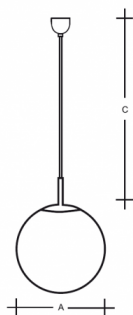

POLARIS ZT ZT.P4.600.XY

**Typ:** závěsné svítidlo

**Stínítko:** bílé ručně foukané trojvrstvé sklo opál mat

**Kovové části:** ocelový plech lakovaný RAL 9003 (.31), RAL 9005 (.61), RAL chrom (.77), chrom (.80), nerez (.83) nebo mosaz (.84)

**Závěs:** tyčový

Driver svítidla je umístěný přímo ve svítidle (LED verze).

W	K	Světelný tok modulu lm	Světelný tok svítidla lm	A	C	DALI 2	☺	☺	☺	☺	☺	☺
55,7	4000	9168	8250	600	1000	M	-	P*	Q*	R*	-	13900

**Napětí:** 230V

**A:** 600 mm

**C:** 1000 mm

**Dali 2:** Dostupné

**Pohybový senzor:** Nedostupné

**Nouzový modul:** Dostupné na poptávku

**Bluetooth ovládání:** Dostupné na poptávku

**Track systém:** Dostupné na poptávku

**Zavěšení do sádkartonu:** Nedostupné