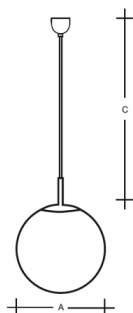

POLARIS ZT ZT.P4.400.XY

**Typ:** závěsné svítidlo

**Stínítko:** bílé ručně foukané trojvrstvé sklo opál mat

**Kovové části:** ocelový plech lakovaný RAL 9003 (.31), RAL 9005 (.61), RAL chrom (.77), chrom (.80), nerez (.83) nebo mosaz (.84)

**Závěs:** tyčový

Driver svítidla je umístěný přímo ve svítidle (LED verze).

W	K	Světelný tok modulu lm	Světelný tok svítidla lm	A	C	DALI 2	IK01	Bluetooth	Track systém	Weight		
37,3	4000	6096	5486	400	1000	M	-	P*	Q*	R*	-	6000

**Světelný tok svítidla:** 5486 lm

**A:** 400 mm

**C:** 1000 mm

**Dali 2:** Dostupné

**Pohybový senzor:** Nedostupné

**Nouzový modul:** Dostupné na poptávku

**Bluetooth ovládání:** Dostupné na poptávku

**Track systém:** Dostupné na poptávku