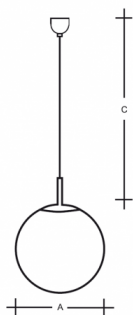

POLARIS ZK ZK.P4.500.XY

**Typ:** závěsné svítidlo

**Stínítko:** bílé ručně foukané trojvrstvé sklo opál mat

**Kovové části:** ocelový plech lakovaný RAL 9003 (.31), RAL 9005 (.61), RAL chrom (.77), chrom (.80), nerez (.83) nebo mosaz (.84)

**Závěs:** samonosný vodič bílé nebo černé barvy vyztužený ocelovým lankem

Driver svítidla je umístěný přímo ve svítidle (LED verze).

W	K	Světelný tok modulu lm	Světelný tok svítidla lm	A	C	DALI 2	IK10	IK15	Bluetooth	Track	Weight
48,5	4000	7800	7020	500	2000	M	-	P*	Q*	-	7800