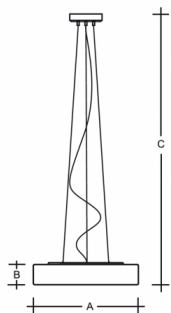

ZERO ZL3.K1.Z500.Y

**Typ:** závěsné svítidlo

**Stínítko:** bílé ručně fukané trojvrstvé sklo opál mat

**Kovové části:** ocelový plech lakovaný RAL 9006 struktura

**Závěs:** lankový s transparentním kabelem

W	K	Světelný tok modulu lm	Světelný tok svítidla lm	A	B	C	DALI 1	DALI 2	GORR	IK	IP	Q	Weight
44,5	3000	5810	4533	500	90	2000	-	M	N*	-	P*	Q*	5800

**Napětí:** 230V

**IK kód:** IK01

**Předřadník:** Driver

**CRI:** >90