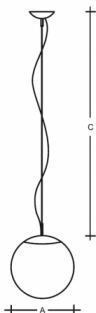

POLARIS ZL ZL1.P4.600.XY

Typ: závěsné svítidlo

Stínítko: bílé ručně foukané trojvrstvé sklo opál mat

Kovové části: ocelový plech lakovaný RAL 9003 (.31), RAL chrom (.77) nebo chrom (.80)

Závěs: lankový s transparentním kabelem

Driver svítidla je umístěný přímo ve svítidle (LED verze).

W	K	Světelný tok modulu lm	Světelný tok svítidla lm	A	C	DALI 2	☺	☺	Bluetooth	☰	🔒	
55,7	4000	9168	8250	600	2000	M	-	-	Q*	-	-	13700

Lucis ZL1.P4.600.X POLARIS ZL LED / LDC (Polar)