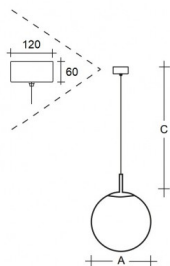

POLARIS ZKS ZKS.L3.300.XY

Typ: závěsné svítidlo

Stínítko: bílé ručně foukané trojvrstvé sklo opál mat

Kovové části: ocelový plech lakovaný RAL 9003 (.31), RAL 9005 (.61), RAL chrom (.77), chrom (.80) nebo mosaz (.84)

Závěs: samonosný vodič bílé nebo černé barvy vyztužený ocelovým lankem

Driver svítidla je umístěný ve stropní rozetě.

W	K	Světelný tok modulu lm	Světelný tok svítidla lm	A	C	DALI 2	IK01	IP20	Bluetooth	Track	Weight
12,8	3000	1896	1716	300	2000	M _{Project 1}	-	P*	Q*	R*	D* IJ* DIALUX