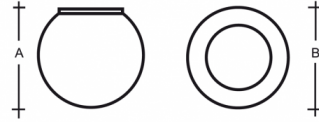

ALFA S00.11.150.X

Type: luminaire de plafond et mural

Abat-jour: verre blanc, soufflé de manière artisanale, à trois couches, satin opale mat

Luminaire: acier laqué RAL 9003 (.60) ou RAL 9005 (.61)