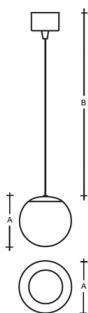

ALFA ZK1.L1.150.XY

Typ: závěsné svítidlo

Stínítko: bílé ručně fukané trojvrstvé sklo opál mat

Kovové části: ocelový plech lakovaný RAL 9003 (.60) nebo RAL 9005 (.61)

Závěs: bílý nebo černý kabel

W	K	Světelný tok modulu lm	Světelný tok svítidla lm	A	B	DALI 1	DALI 2	IK01	IK02	IK03	IK04	PHASE CUT	Weight	
6	3000	498	423	150	2000	-	-	-	-	-	-	R*	S*	1000

Napětí: 230V

IK kód: IK01

CRI: >80

Životnost LED: L80/F10 50000 hodin

Watt: 6 W

Teplota chromatičnosti: 3000 K

Světelný tok modulu: 498 lm

Světelný tok svítidla: 423 lm

A: 150 mm

B: 2000 mm

: Nedostupné

Dali 2: Nedostupné

Pohybový senzor: Nedostupné

Nouzový modul: Nedostupné

Bluetooth ovládání: Nedostupné

Track systém: Dostupné na poptávku