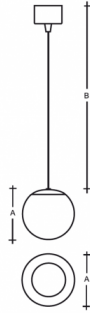

ALFA ZK1.11.150.XY

Typ: Pendelleuchte

Lampenschirm: weißes, mundgeblasenes, dreischichtiges Opalglas seidenmatt

Metallteile: lackiertes Stahlblech RAL 9003 (.60) oder RAL 9005 (.61)

Federung: weißes oder schwarzes Kabel