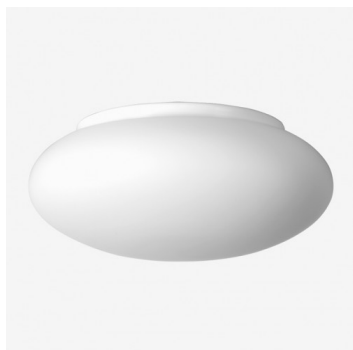

DAPHNE S19.L14.D280

Type: luminaire de plafond et mural

Abat-jour: verre blanc, soufflé de manière artisanale, à trois couches, satin opale mat

Luminaire: tôle en acier peint en blanc

W	K	Module luminous flux lm	Luminaire luminous flux lm	A	B	C	D	DALI 2	IK 08	IK 09	Bluetooth	Emergency	Weight
5,8	4000	842	620	280	135	20	190	-	-	-	-	-	1700

Luminaire luminous flux: 620 lm

A: 280 mm

B: 135 mm

C: 20 mm

D: 190 mm

Dali 2: Non disponible

Capteur de mouvement: Non disponible

Module d'urgence: Non disponible