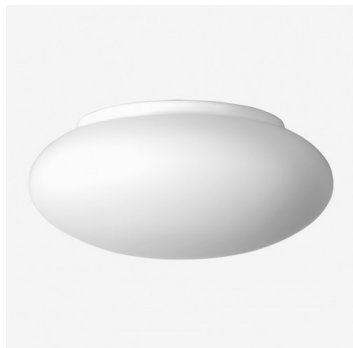

DAPHNE S19.L14.D280

Typ: stropní a nástěnné svítidlo

Stínítko: bílé ručně fukané trojvrstvé sklo opál mat

Tělo svítidla: ocelový plech bíle lakovaný

W	K	Světelný tok modulu lm	Světelný tok svítidla lm	A	B	C	D	DALI 2	☺	☺	☺	☺	☺	☺	☺	
5,8	4000	842	620	280	135	20	190	-	-	-	-	-	-	-	-	1700

Světelný tok svítidla: 620 lm

A: 280 mm

B: 135 mm

C: 20 mm

D: 190 mm

Dali 2: Nedostupné

Pohybový senzor: Nedostupné

Nouzový modul: Nedostupné